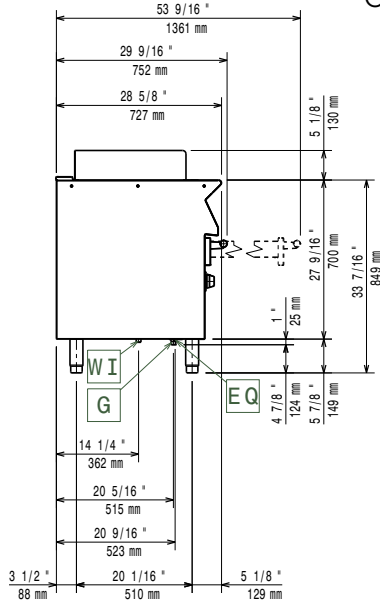

Oldalnézet

EQ = Ekvipotenciális csavar
G = Gázcsatlakozás