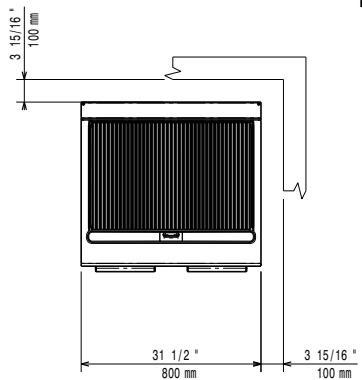

Előlnézet

Oldalnézet

EQ = Ekvipotenciális csavar
 G = Gázcsatlakozás

Felülnézet

Gáz

Gázteljesítmény:	371238 (E7GRGHGCFU)	16 kW
Standard gáz típus:		Földgáz
Opcionális gáztípus:		LPG;Városi gáz
Gáz bemenet:		3/4"
Földgáz - nyomás:		7" w.c. (17.4 mbar)
LPG gáz nyomás:		11" w.c. (27.7 mbar)

Technikai információ:

Nettó súly:	75 kg
Szállítási súly:	97 kg
Szállítási magasság:	1180 mm
Szállítási szélesség:	820 mm
Szállítási mélység:	860 mm
Szállítási térfogat:	0.83 m ³

Ha a készülék egy hőmérsékletre érzékeny berendezés mellé kerül, akkor ajánlott 150 mm-es távolságot hagyni a kettő között.