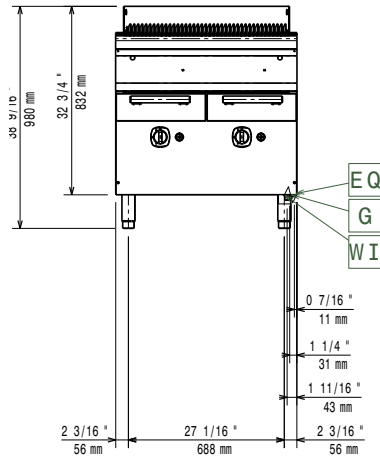

Szállított tartozékok

- 1 Kaparószerszám PNC 206422
szabadonálló grillhez

Opcionális tartozékok

- Tömítő egységcsomag PNC 206086
illesztésekhez
- Égéstermék visszaáramlás gátló, PNC 206132
150 mm átmérőjű
- Illesztógyűrű füstgáz PNC 206133
lecsapatóhoz, 150 mm átmérőjű
- 4 kerék, 2 forgó, fékkel PNC 206135
(700/900XP). Kötelező
hozzárendelni a megfelelő
méretű "Tartóelem lábához
vagy kerekhez" tartozékot
- Karimás láb kit PNC 206136
- Elülső védőszalag beton PNC 206148
installációhoz, 800 mm
- Elülső védőszalag beton PNC 206150
installációhoz, 1000 mm
- Elülső védőszalag beton PNC 206151
installációhoz, 1200 mm
- Elülső védőszalag beton PNC 206152
installációhoz, 1600 mm
- Elülső védőszalag, 800 mm PNC 206176
(hűtött/fagyasztott pulthoz nem)
- Elülső védőszalag, 1000 mm PNC 206177
(hűtött/fagyasztott pulthoz nem)
- Elülső védőszalag, 1200 mm PNC 206178
(hűtött/fagyasztott pulthoz nem)

Előlnézet

Oldalnézet

EQ = Ekvipotenciális csavar
 G = Gázcsatlakozás

Felülnézet

Gáz

Gázteljesítmény:	371238 (E7GRGHGCFU)	16 kW
Standard gáz típus:		Földgáz
Opcionális gáztípus:		LPG;Városi gáz
Gáz bemenet:		3/4"
Földgáz - nyomás:		7" w.c. (17.4 mbar)
LPG gáz nyomás:		11" w.c. (27.7 mbar)

Technikai információ:

Nettó súly:	75 kg
Szállítási súly:	97 kg
Szállítási magasság:	1180 mm
Szállítási szélesség:	820 mm
Szállítási mélység:	860 mm
Szállítási térfogat:	0.83 m ³

Ha a készülék egy hőmérsékletre érzékeny berendezés mellé kerül, akkor ajánlott 150 mm-es távolságot hagyni a kettő között.